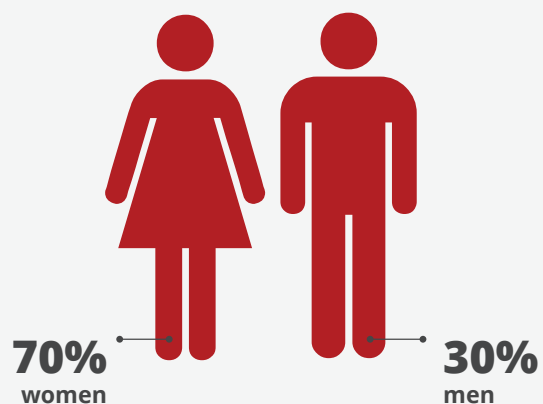

5574 MEMBERS

140 JOB CATEGORIES

STRONG FEMALE MEMBERSHIP

OUR UNION AFFILIATES

- ✓ Syndicat du personnel de soutien du Collège Ahuntsic (CSQ)
Personnel des services alimentaires
- ✓ Syndicat du personnel de soutien du Collège Bois-de-Boulogne
- ✓ Champlain Regional College Lennoxville Support Staff Union
- ✓ Syndicat du personnel de soutien de Dawson
- ✓ Syndicat du personnel de soutien du Collège Édouard-Montpetit – CSQ
- ✓ Syndicat du personnel de soutien du Cégep François-Xavier-Garneau (CSQ)
- ✓ Syndicat du personnel de soutien du Cégep de Granby – Haute-Yamaska (CSQ)
- ✓ Association du personnel de soutien administratif du Collège John Abbott
- ✓ Syndicat des interprètes du Collège Sainte-Foy
- ✓ Syndicat des éducatrices spécialisées du Collège de Sainte-Foy
- ✓ Syndicat du personnel de soutien du Collège de Sherbrooke
- ✓ Association du personnel de soutien du Collège Vanier (CSQ)
- ✓ Syndicat du personnel de soutien du Cégep de Victoriaville (CSQ)
- ✓ Syndicat des interprètes professionnels (CSQ), Cégep du Vieux-Montréal
- ✓ Syndicat du personnel de soutien de l'Université du Québec en Abitibi-Témiscamingue (CSQ)
- ✓ Syndicat du personnel de soutien de l'Université du Québec en Outaouais
- ✓ Association du personnel de l'École polytechnique
- ✓ Syndicat du personnel du CEMEQ (CSQ)
- ✓ Syndicat des employé(e)s techniques et de soutien de Services documentaires Multimédia inc. (CSQ)
- ✓ Syndicat des interprètes professionnels du SIVET (CSQ)
- ✓ Syndicat des interprètes professionnels du SRIEQ (CSQ)
- ✓ Syndicat des interprètes professionnels du Service régional d'interprétariat de Lanaudière – CSQ